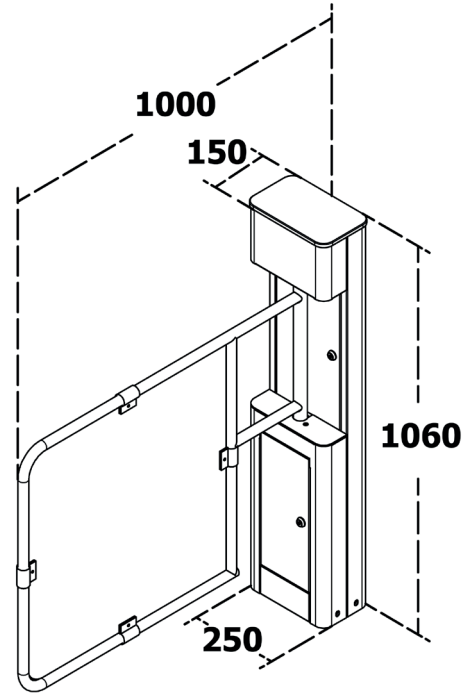

Materyal

T150 G MSWG Turnike ana gövde 304 kalite paslanmaz çelikten, Kanat, 25 mm çapında 304 kalite paslanmaz çelik borudan üretilir. Kanat içerisinde 3 mm kalınlığında mavi forex (dekota) malzeme yer alır. Opsiyonel olarak 3mm pleksi kanat, üst kapağa led göstergeleri, kanatlara ise logo uygulaması yapmak mümkündür. Elektronik kartlar Makim mühendisleri tarafından geliştirilmiş, özel PLC ile bir çok farklı entegrasyonda ve farklı modlarda çalışmaya uygun şekilde üretilmiştir.

Genel Kullanım

T150 G MSWG Turnike çift yönlü olarak çalışır. Kart okuyucu, biyometrik okuyucu, uzaktan kumanda ya da buton gibi her türlü geçiş kontrol cihazı basit kuru kontak ile bağlantı yapılabilir. Geçiş hakkı verildiğinde T150 G MSWG turnike 90° otomatik olarak açılır. 15 saniye boyunca açık pozisyonda kalır sonra kapanır ve kendini tekrar kilitler. Bu açık bekleme süresi PLC ayarlarından değiştirilebilir. T150 G MSWG turnike ana geçişler için Makim tripod turnikelerinin yanına kurulması için tavsiye edilen, özellikle engelli ve VIP amaçlı geçişler için uygundur.

Güvenlik

T150 G MSWG turnike elektrik kesildiğinde her iki yönde geçişin serbest olması için kanat açık kalacak şekilde üretilir. Eğer turnike opsiyonel olarak akülü tercih edilirse elektrik kesintisinde belirli bir süre standart modunda çalışmaya devam eder.

Kontrol / Çalışma Voltajı	100-230 VAC 50/60 Hz
Güç Tüketimi	30 W
Çalışma Sıcaklığı	- 10° C - + 50° C
Geçiş Hızı	20-30 Kişi / Dakika
Ağırlık	25 Kg
Kullanım Alanları	İç Ortam
Gövde	304 Paslanmaz Çelik
Kanat Uzunluğu	850 mm
Kanat	3 mm Mavi Plexyglass
Opsiyonel Aksesuarlar	Biyometrik okuyucu, kart okuyucu, buton, uzaktan kumanda
Güvenlik Seviyesi	●●○○○